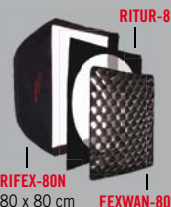

AKKU (MIT X10 AC/DC KOMPATIBEL)

PACLA 12
12 V. Ladegerät

** FÜR X10 AC/DC GERÄT IM BATTERIEBETRIEB