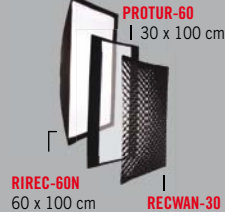

AKKU (MIT X10 AC/DC KOMPATIBEL)

PACLA 12
12 V. Ladegerät

** FÜR X10 AC/DC GERÄT IM BATTERIEBETRIEB

ELEKTRONISCHES ZUBEHÖR